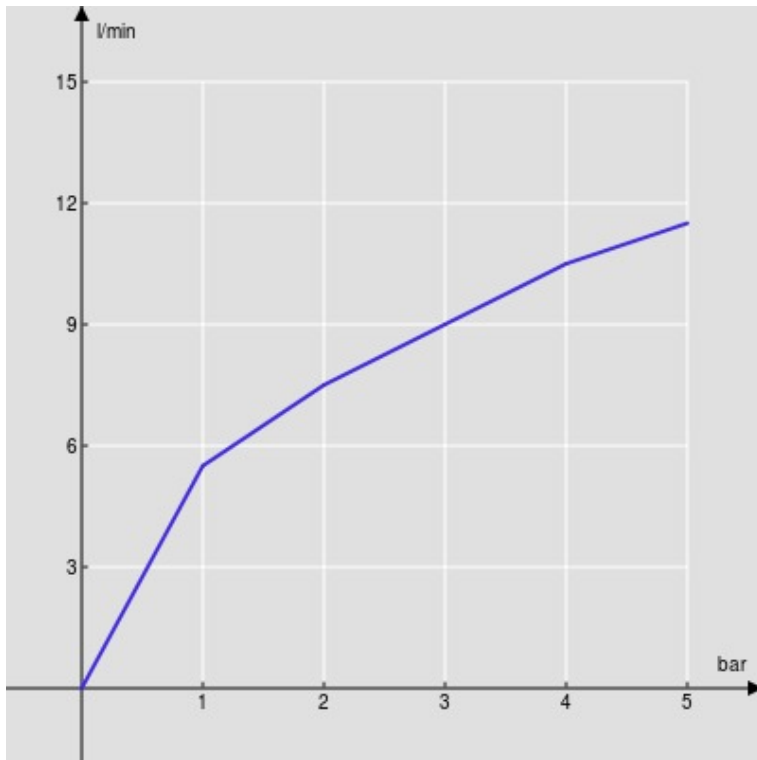

DIAGRAMMA DI PORTATA: ACQUA CALDA/FREDDA