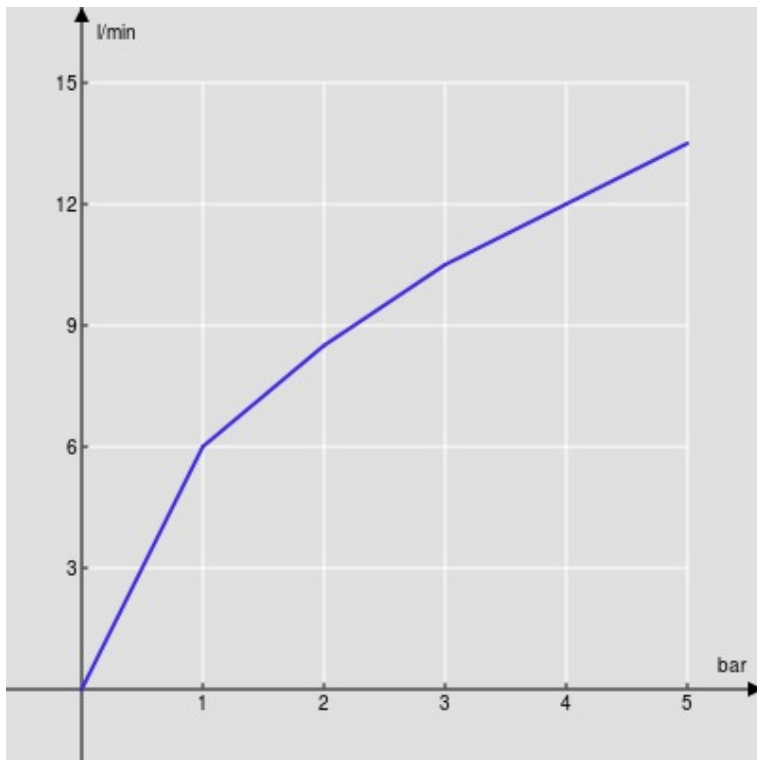

SPECIFICHE

Monocomando con bocca a scomparsa

Chrome

Bocca girevole 360°

Doccetta monogetto estraibile

Flessibili inox ø 3/8"

Limitatore di portata con freno al 50%

Imballo: 56,5 x 29 x 7,1 cm / 0,01163 m³ / 2,8 kg

CERTIFICAZIONI

DIAGRAMMA DI PORTATA: ACQUA CALDA/FREDDA

— Aeratore

DIAGRAMMA DI PORTATA: ACQUA MISCELATA

— Aeratore